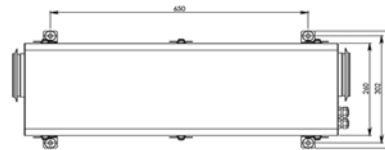

Цена в EUR дана для сравнительного анализа, оборудование подлежит оплате в белорусских рублях по курсу на день оплаты.

Гарантийный срок на оборудование - 18 месяцев.

Возможна поставка любого оборудования из вышеуказанных производителей.